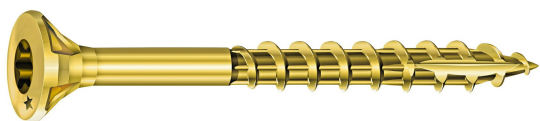

31/07/2025

VIS ROCKET TORX BICHRO FP 4X35/22 BOITE 500

Réf. : 178234

Fournisseur : Rocket

INFORMATIONS

Vis bois et aggloméré tête fraisée, à empreinte torx pour une meilleure tenue de l'embout.

La vis ROCKET assure une performance nettement supérieure à une vis classique en répondant efficacement aux principales attentes : l'amorce de vissage, la résistance à la rupture, l'anti-fendage et la tenue dans le temps.

En acier bichromaté jaune avec traitement thermique et lubrification sèche.

Filetage partiel : a la particularité de rapprocher les bois et ainsi d'assurer un meilleur serrage. Il doit donc être totalement dans le support pour que le serrage donne l'effet escompté. La partie non filetée de la vis doit être d'une longueur minimum à l'épaisseur du bois à fixer.

DÉTAILS

Les + Rocket :

4 Cavités sous tête = Fraisage du bois et meilleur contact avec le métal

Triple cône = Meilleure pénétration et haute résistance à la rupture

6 stries en fond de filet = Meilleur couple de vissage

Pas élargi = Vissage plus rapide

Stries et diamètre des filets variables = Moins de frottement et batterie économisée

Entaille coupante = Suppression du fendage bois

CARACTÉRISTIQUES

Longueur 35 mm

Diamètre 4 mm