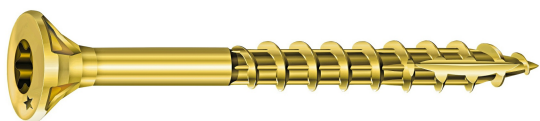

31/07/2025

VIS ROCKET TORX BICHRO FP 4X50/30 BOITE 500

Réf. : 178237

Fournisseur : Rocket

INFORMATIONS

Vis bois et aggloméré tête fraisée, à empreinte torx pour une meilleure tenue de l'embout.

La vis ROCKET assure une performance nettement supérieure à une vis classique en répondant efficacement aux principales attentes : l'amorce de vissage, la résistance à la rupture, l'anti-fendage et la tenue dans le temps.

En acier bichromaté jaune avec traitement thermique et lubrification sèche.

Filetage partiel : a la particularité de rapprocher les bois et ainsi d'assurer un meilleur serrage. Il doit donc être totalement dans le support pour que le serrage donne l'effet escompté. La partie non filetée de la vis doit être d'une longueur minimum à l'épaisseur du bois à fixer.

DÉTAILS

Les + Rocket :

4 Cavités sous tête = Fraisage du bois et meilleur contact avec le métal

Triple cône = Meilleure pénétration et haute résistance à la rupture

6 stries en fond de filet = Meilleur couple de vissage

Pas élargi = Vissage plus rapide

Stries et diamètre des filets variables = Moins de frottement et batterie économisée

Entaille coupante = Suppression du fendage bois

CARACTÉRISTIQUES

Longueur 50 mm

Diamètre 4 mm