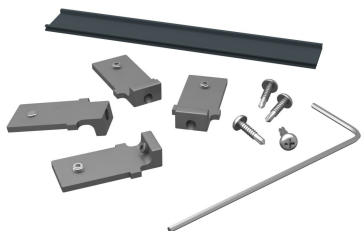

### Lot de connecteurs pour clôture - Boston

Réf. : 191554

Fournisseur : Fiberdeck

## INFORMATIONS

Les connecteurs permettent de maintenir les lisses aux poteaux. Le kit contient 4 connecteurs, 8 vis pointeaux et 4 vis autoforeuses, une baguette de finition de 15cm et une clé Allen.

## DÉTAILS

- Inclus quatre connecteurs, les vis et une clé Allen
- Maintient les lisses aux poteaux
- Thermolaquage Qualicoat® et Qualimarine® à effet texturé