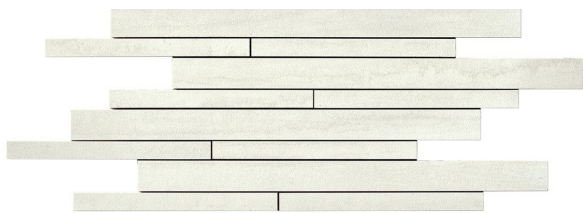

02/08/2025

Carrelage intérieur Kaleido - listellato - bianco - 30 x 60 cm - naturel

Réf. : 266306

Fournisseur : Saime

INFORMATIONS

Multiformat et multicolore est la ligne Kaleido de Saime Ceramiche, qui propose des carreaux en grès cérame effet pierre, caractérisés par des veines longitudinales captivantes semblables au travertin. Il s'agit d'une série polyvalente grâce aux finitions Naturelle, Lappato et Roc, idéales pour les revêtements de sol et de revêtement de cuisines, de séjours, de salles de bains et d'espaces extérieurs.

CARACTÉRISTIQUES

Couleur	bianco
Finition	naturel
Longueur	60 cm
Largeur	30 cm
Nature du carrelage	Grès Cérame

Documents et visuels non contractuels.

Le délai de garantie, éventuellement mentionné, fait référence à la garantie du fabricant.