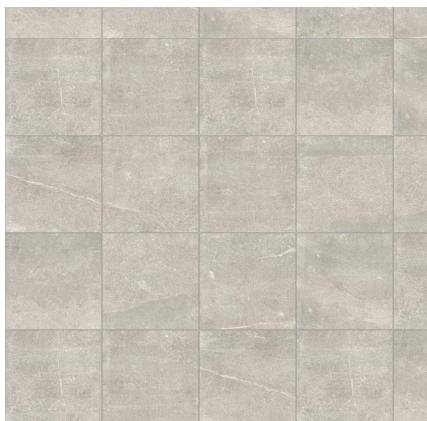

10/08/2025

Carrelage intérieur Ibla - resina - 60 x 60 cm - rectifié - poli

Réf. : 295799

Fournisseur : Piemme

INFORMATIONS

Le laboratoire de développement propose de nouveau, sous forme céramique, la pierre d'asphalte de Raguse dont elle s'inspire.

Elle se décline en quatre variantes élégantes allant du noir au blanc, du gris au beige, associées à un style de design qui s'inscrit dans la réhabilitation de bâtiments anciens de prestige, avec des insertions résolument contemporaines.

DÉTAILS

- Grès cérame
- Facilité d'entretien
- Pose au sol ou mur
- Carrelage rectifié, ce qui signifie que les bords sont parfaitement droits et permettent ainsi une pose rectiligne, simple et rapide.